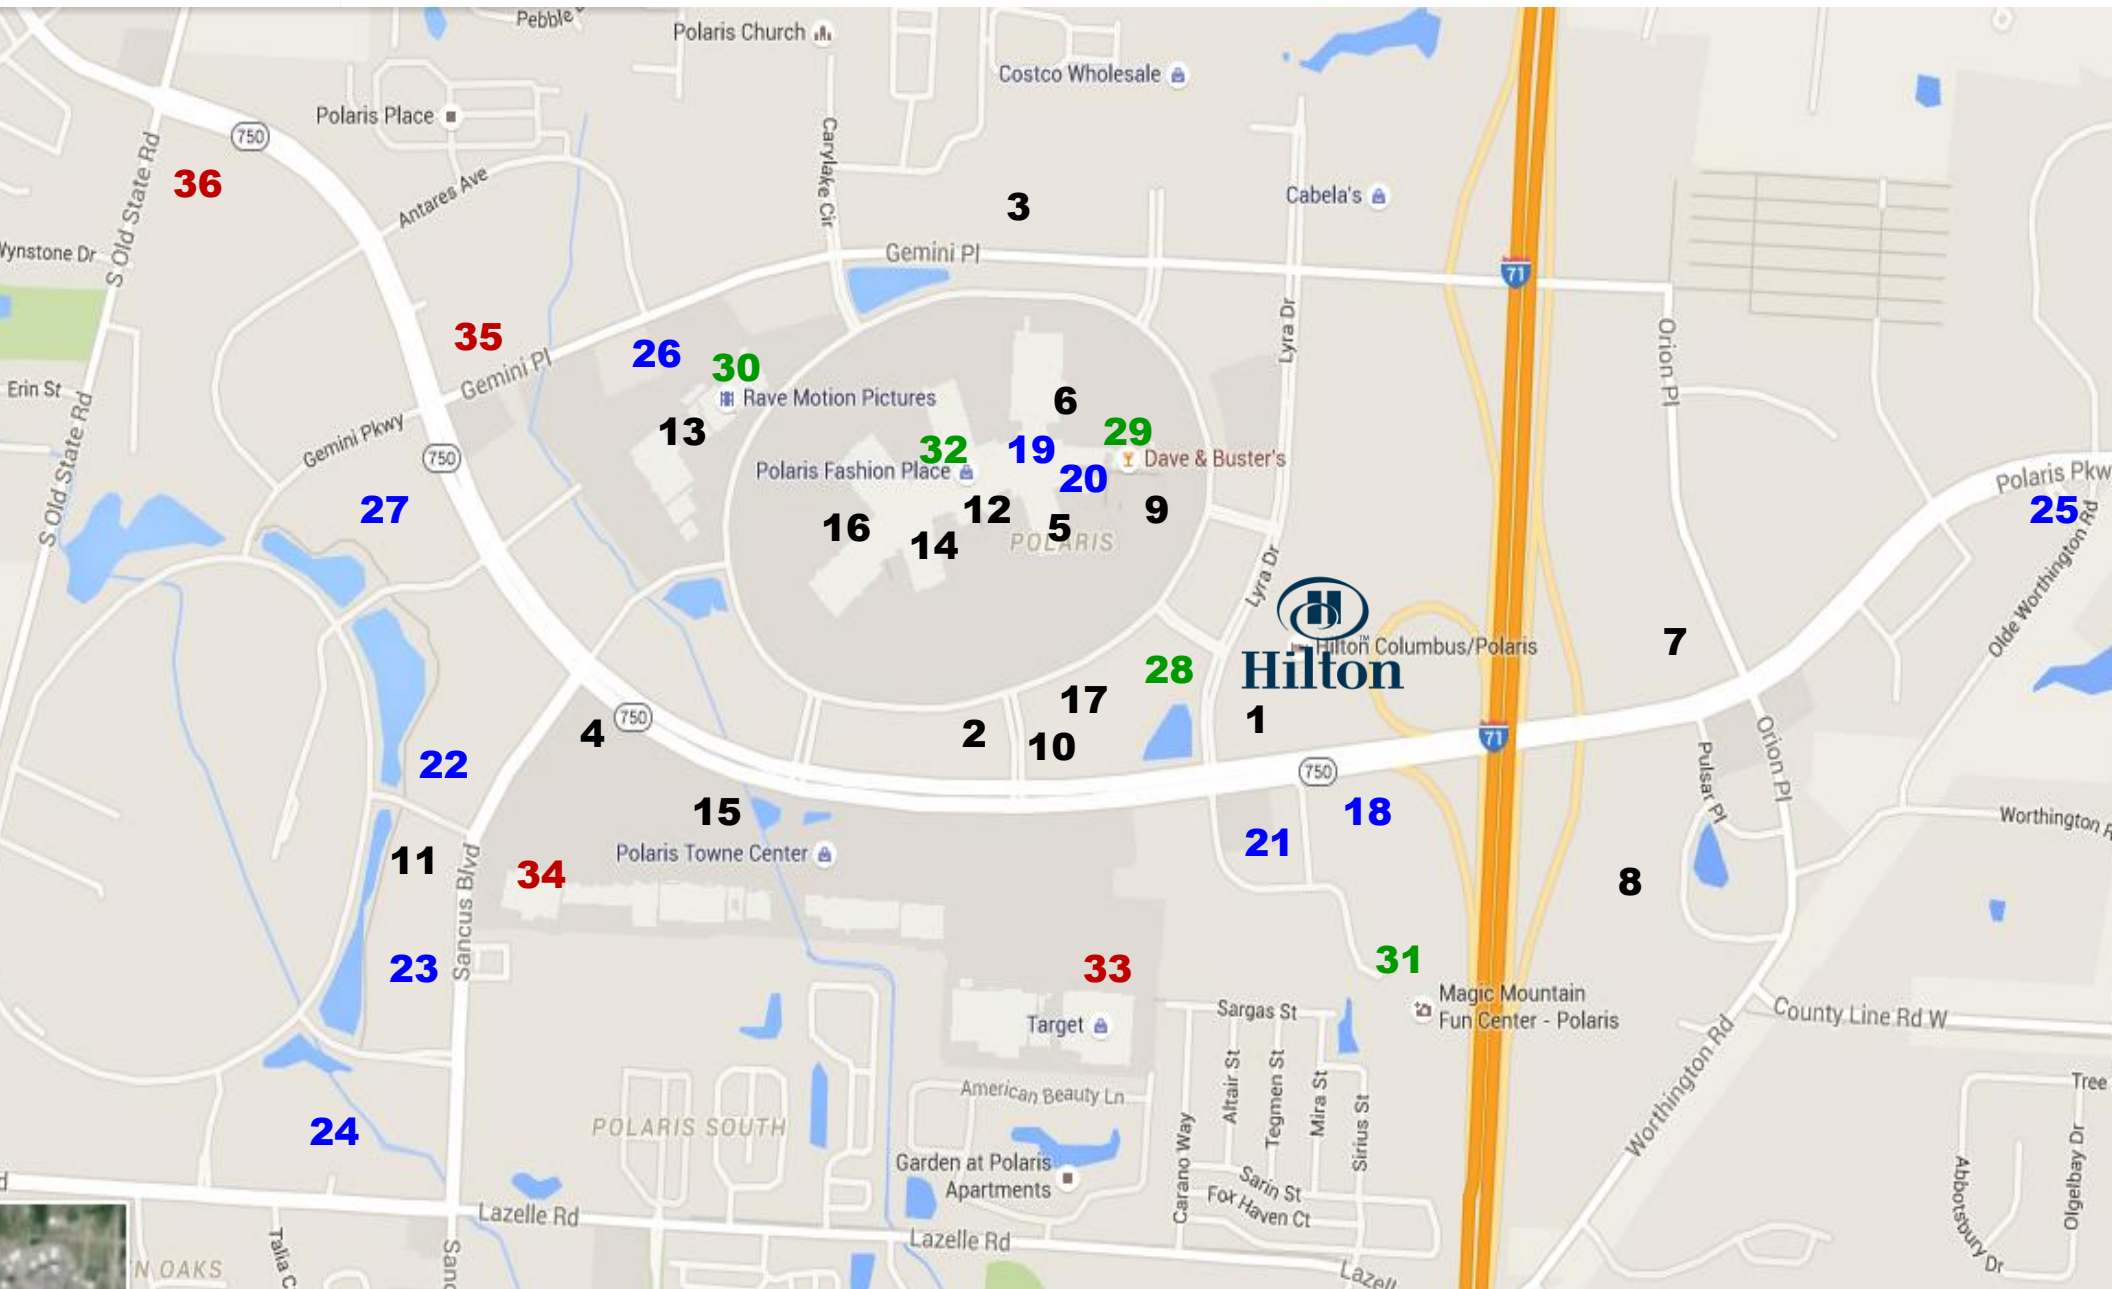

Guest Favorites:

Bars/ Pubs

- 18. Bar Louie**
(614) 468-9410
1611 Polaris Parkway
- 19. Brass Tap**
(614) 431-2337
Located at the Polaris Mall
- 20. The Pub**
(614) 781-7829
Located at the Polaris Mall
- 21. Quaker Steak & Lube**
(614) 430-9464
8500 Lyra Dr
- 22. Rude Dog Bar & Grill**
(614) 847-7364
8711 Sancus Blvd
- 23. Tilted Kilt**
(614) 888-5458
8665 Sancus Blvd
- 24. Average Joe's**
(614) 436-0350
8453 Sancus Blvd
- 25. Buffalo Wild Wings**
(614) 523-3855
807 Polaris Woods Blvd
- 26. Rooster's**
(614) 896-6460
1041 Gemini Place
- 27. Tequila Cowboy**
(614) 265-7507
1069 Polaris Pkwy

Entertainment

- 28. Star Lanes**
(614) 468-4830
8655 Lyra Dr
- 29. Dave & Buster's**
(614) 310-6800
Located at the Polaris Mall
- 30. Rave Cinema**
(614) 781-8228
1071 Gemini Place
- 31. Magic Mountain Fun Center**
(614) 840-9600
8350 Lyra Dr
- 32. Polaris Fashion Place**
(614) 846-1500
1500 Polaris Pkwy

Pharmacy/Other

- 33. Target**
(614) 430-5585
1485 Polaris Pkwy
- 34. Kroger**
(614) 430-2440
1177 Polaris Pkwy
- 35. Walgreen's**
(614) 781-1037
1040 Polaris Pkwy
- 36. CVS**
(614) 846-8027
9151 S Old State Rd

Polaris Area

Columbus, OH